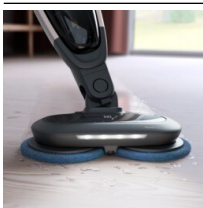

Hubice PowerPro mop na mokré čištění. Podlaha se bude lesknout i bez použití mpu.

Mokré čištění je teď mnohem jednodušší. S novou hubicí PowerPro Mop můžete vysavač použít i k odstranění tekutin a odolných nečistot z celé podlahy.

Vyčistíte všechno. Až 55 minut provozu*** při plně nabitě baterii

Výkonná baterie tohoto tyčového vysavače vám při plně nabitě baterii umožní uklízet až 55 minut***.

Zachytí až 99,9 % prachu**** pro zdravější domov.

Pečujte o váš vzduch. Náš vysavač je vybaven 5stupňovým filtračním systémem, který zachycuje až 99,9 % prachových částic****, které by se jinak uvolnily z vysavače zpět do vzduchu. Pomáhá vám udržet si zdravější domov.